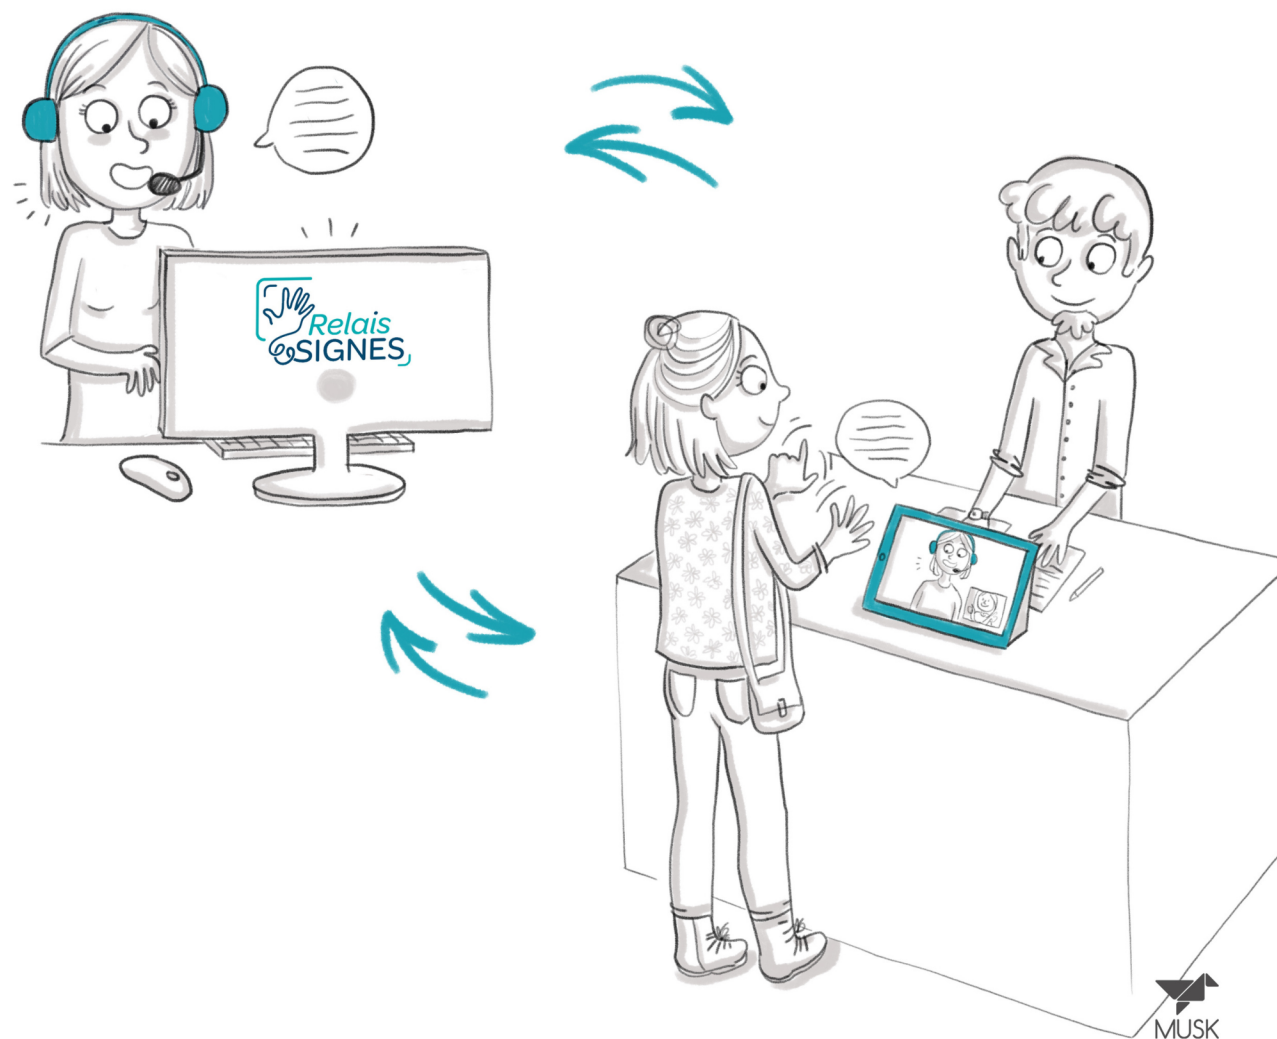

RELAIS SIGNES ILLUSTRATIONS

Les illustrations à utiliser dans tous les supports de Communication sont uniquement celles créées par la société MUSK